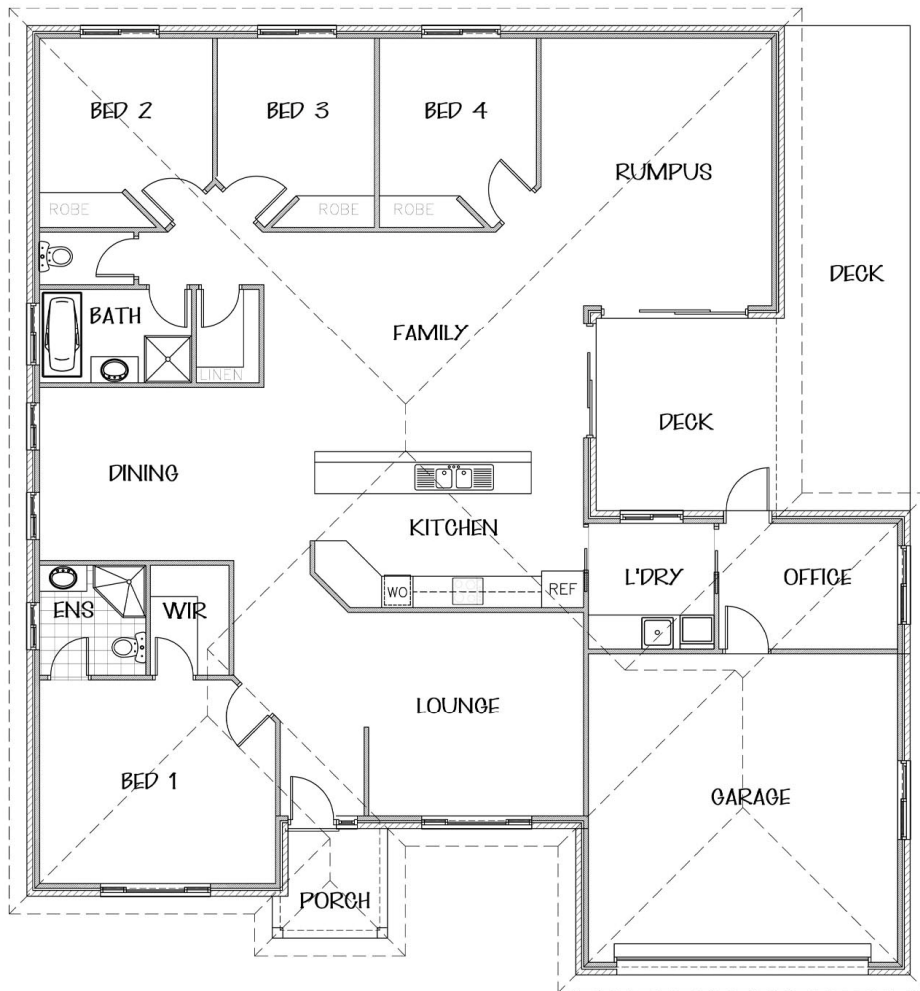

ROYALA

Living & Garage Area	247sq m	27.5 sq
Verandah Area	17 sq m	1.9 sq
Total Area	264sq m	29.4 sq
Width	16.8 m	55 ft
Depth	16.8 m	55 ft