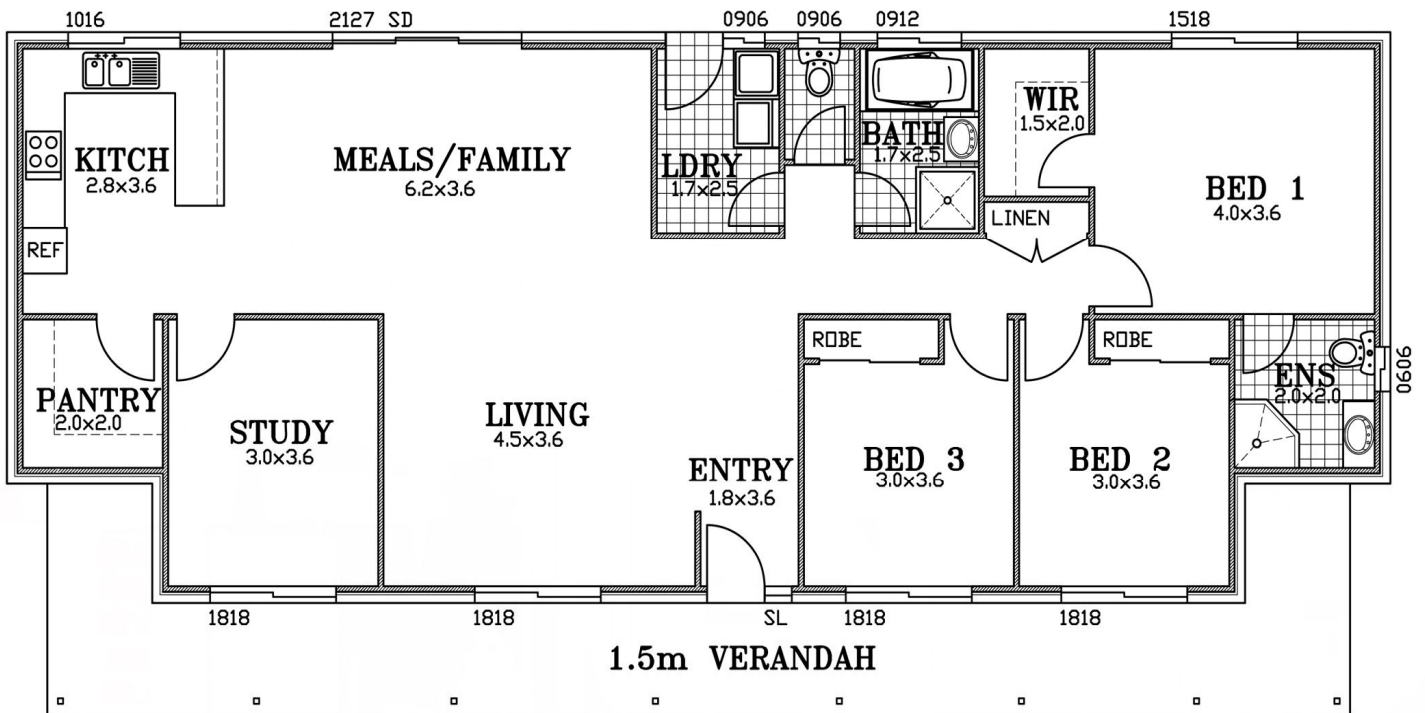

# TULLAMORE

Living Area	146sq m	16.2 sq
Verandah Area	33 sq m	3.6 sq
Total Area	179sq m	19.8 sq
Width	19.7 m	64.6 ft
Depth	9.2 m	30 ft